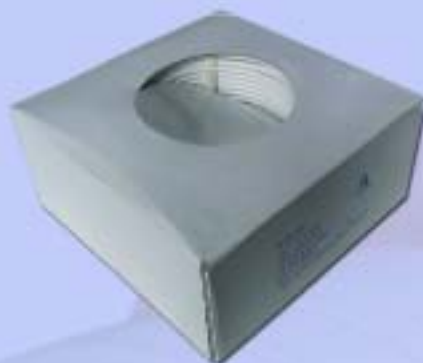

Kabelaufmachungen

Easybox

unsere Art Ihnen das Leben zu erleichtern.

Wiederverwendbare Box in den Aufmachungen

100 m Easybox

250 m Easybox

leicht zu transportieren und zu lagern

in den Konfektionierungen

100 m Box und 250 m Box lieferbar

Kabelaufmachungen

Sie können unser Kabel in der Aufmachung erhalten, die Ihren Ansprüchen am ehesten entspricht

Aufmachungen :

100 Meter Einzelkarton

100 Meter Plastikspule

100 Meter EBS Spule
auch als Nachfüllspule
für Easybox

100 Meter Easybox
nachfüllbar mit EBS Spule

250 Meter Ring

250 Meter Easybox

500 Meter Trommel (Holz)