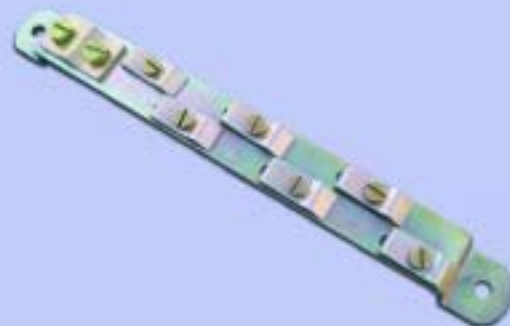

Erdungswinkel mit 17 F - Anschlüssen

Art.Nr. ERDW 17

Erdungswinkel mit 21 F - Anschlüssen

Art.Nr. ERDW 21

Erdungswinkel mit 23 F - Anschlüssen

Art.Nr. ERDW 23

Weitere Größen sind auf Anfrage verfügbar.

Montagewinkel für Kabelarmaturen

Erdungsschienen

Erdungsschiene

2-fach

Art.Nr. ERD 2

Erdungsschiene

6-fach

Art.Nr. ERD 6

Erdungsschiene

12-fach

Art.Nr. ERD 12

Erdungsblöcke

Erdungsblock 1- fach

Art.Nr. ERD 1

Erdungsblock 2 - fach

Art.Nr. ERD 2 BL

Erdungsblock 4 - fach