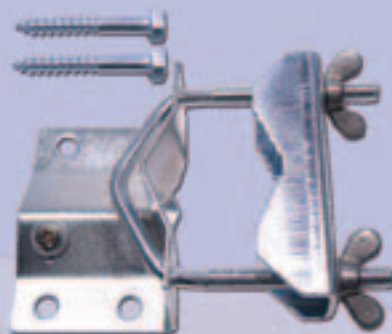

Montagematerial

Befestigungsmaterial

- Mastschellen
- Mastfüße
- Mastbügelgarnituren

Mastschellen:

Mastschelle für 48 mm Masten
mit 4 Verschraubungen

Art.Nr: MAST48

Mastschelle für 48 mm Masten
mit 4 Verschraubungen
inkl. Erdungsanschluß und
2 Schrauben

Art.Nr: MAST48S

Mastschelle für Masten bis 50 mm
schwere Ausführung
mit Zahnschelle

Art.Nr: MASTSCH48VZ

Mastfüße:

Mastfuß für Masten bis 60 mm
einfache Ausführung

Art.Nr: MASTF-ECO

Mastfuß für Masten bis 60 mm
mit Zahnschelle

Art.Nr: MASTF-A

Mastfuß für Masten bis 100 mm
schwere Ausführung

Art.Nr: MASTF90

Mastbügelgarnituren:

Mastbügelgarnituren bestehen aus
zwei Bügeln wobei einer der Beiden
eine zusätzliche Stütze hat, 4x M12
Bolzen, Zahnschellen 60 mm

150 mm Wandabstand
2 - teilig 2-/ 3-Bein für 60'er Mast
Art.Nr: MAG15

300 mm Wandabstand
2 - teilig 2-/ 3-Bein für 60'er Mast
Art.Nr: MAG30

450 mm Wandabstand
2 - teilig 2-/ 3-Bein für 60'er Mast
Art.Nr: MAG45