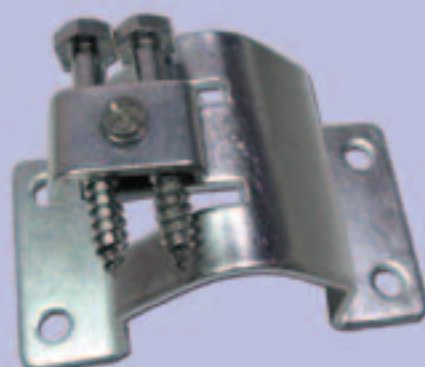

Montagematerial

Befestigungsmaterial

- Mastschellen
- Mastfüße
- Mastbügelgarnituren

Mastschellen:

Mastschelle für 48 mm Masten
mit 4 Verschraubungen

Art.Nr: MAST48

Mastschelle für 48 mm Masten
mit 4 Verschraubungen
inkl. Erdungsanschluß und
2 Schrauben

Art.Nr: MAST48S

Mastschelle für Masten bis 50 mm
schwere Ausführung
mit Zahnschelle

Art.Nr: MASTSCH48VZ

Mastfüße:

Mastfuß für Masten bis 60 mm
einfache Ausführung

Art.Nr: MASTF-ECO

Mastfuß für Masten bis 60 mm
mit Zahnschelle

Art.Nr: MASTF-A

Mastfuß für Masten bis 100 mm
schwere Ausführung

Art.Nr: MASTF90

Mastbügelgarnituren:

Mastbügelgarnituren bestehen aus
zwei Bügeln wobei einer der Beiden
eine zusätzliche Stütze hat, 4x M12
Bolzen, Zahnschellen 60 mm

150 mm Wandabstand
2 - teilig 2-/ 3-Bein für 60'er Mast
Art.Nr: MAG15

300 mm Wandabstand
2 - teilig 2-/ 3-Bein für 60'er Mast
Art.Nr: MAG30

450 mm Wandabstand
2 - teilig 2-/ 3-Bein für 60'er Mast
Art.Nr: MAG45